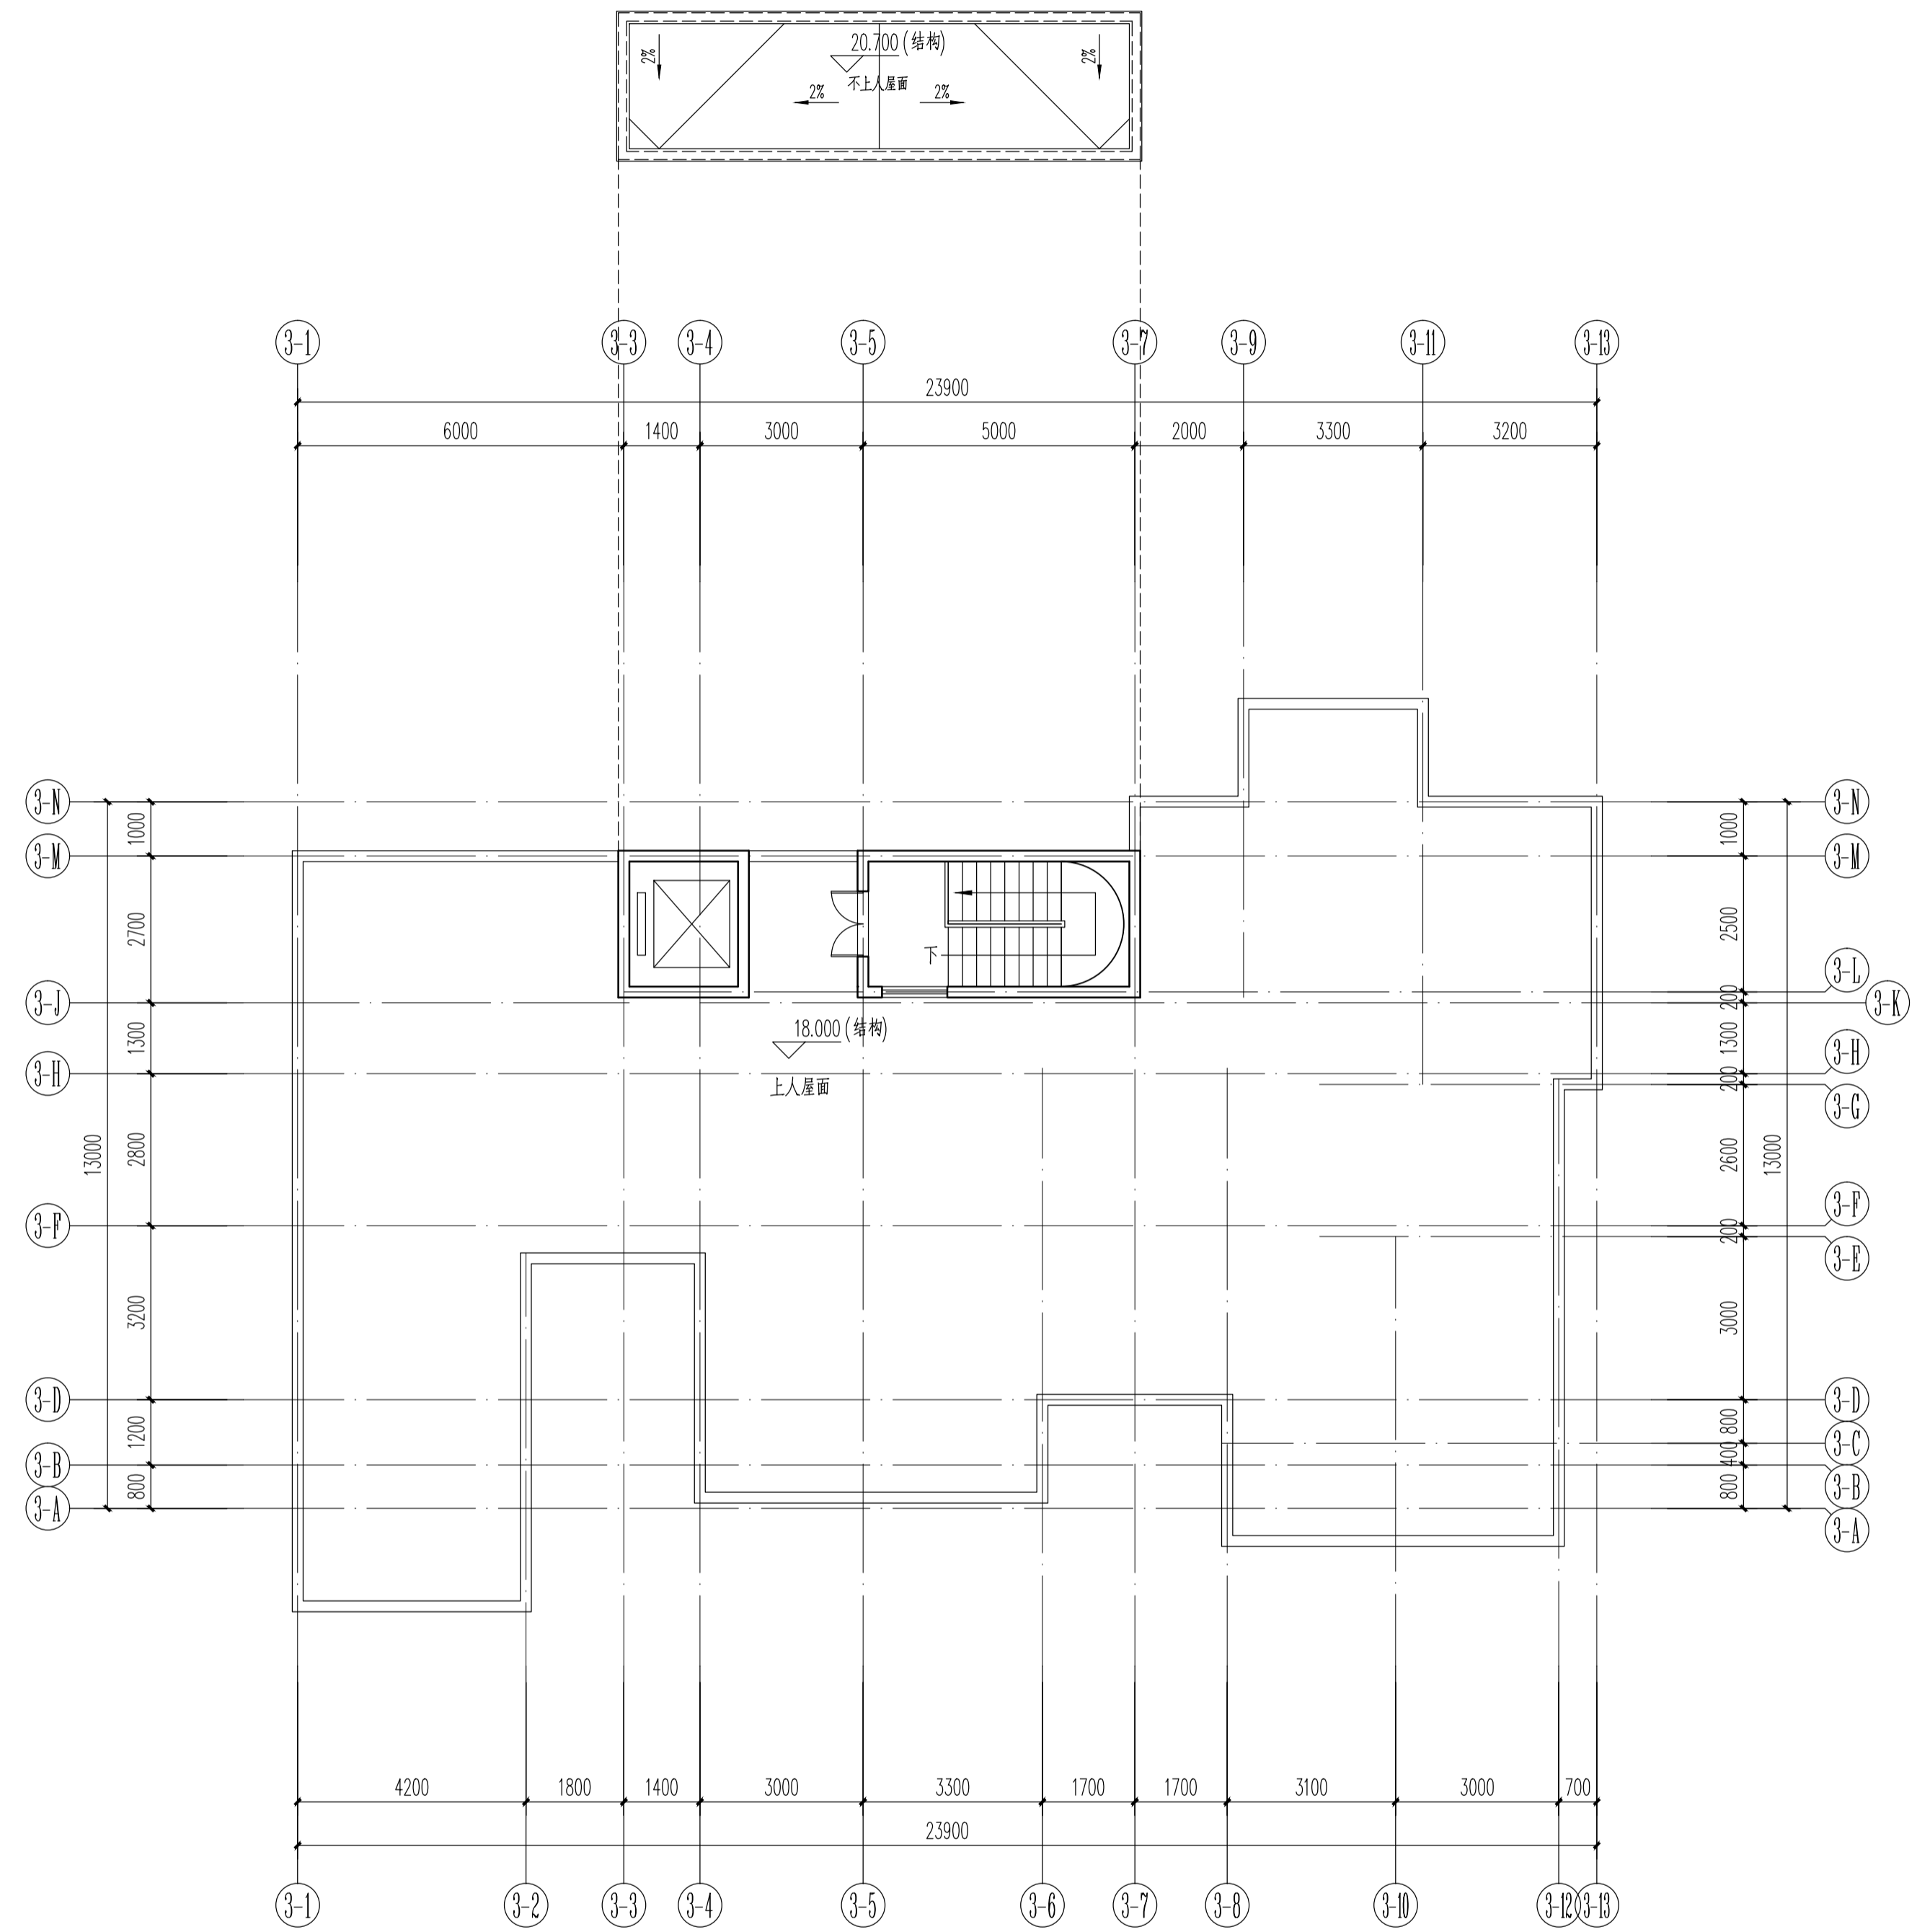

3#楼三至六层平面图 1:100

3#楼屋顶层平面图 1:100

陕西中航建筑设计院有限责任公司 SHANXI ZHONGHANG ARCHITECTURE DESIGN INSTITUTE CO., LTD.		工程名称: 太白辰宇文化旅游开发有限公司 设计资质等级: A161005644 项目名称: 桃川镇乡村公寓
所长: 李瑞森	专业负责人: 李瑞森	校对: 陈静
所总工程师: 李瑞森	审定: 李瑞森	设计: 陈静
项目负责人: 李瑞森	审核: 李瑞森	制图: 陈静
		设计号: 2023005 图别: 报建 3#楼三至六层平面图、 屋顶层平面图 序号: 02 日期: 2023.04