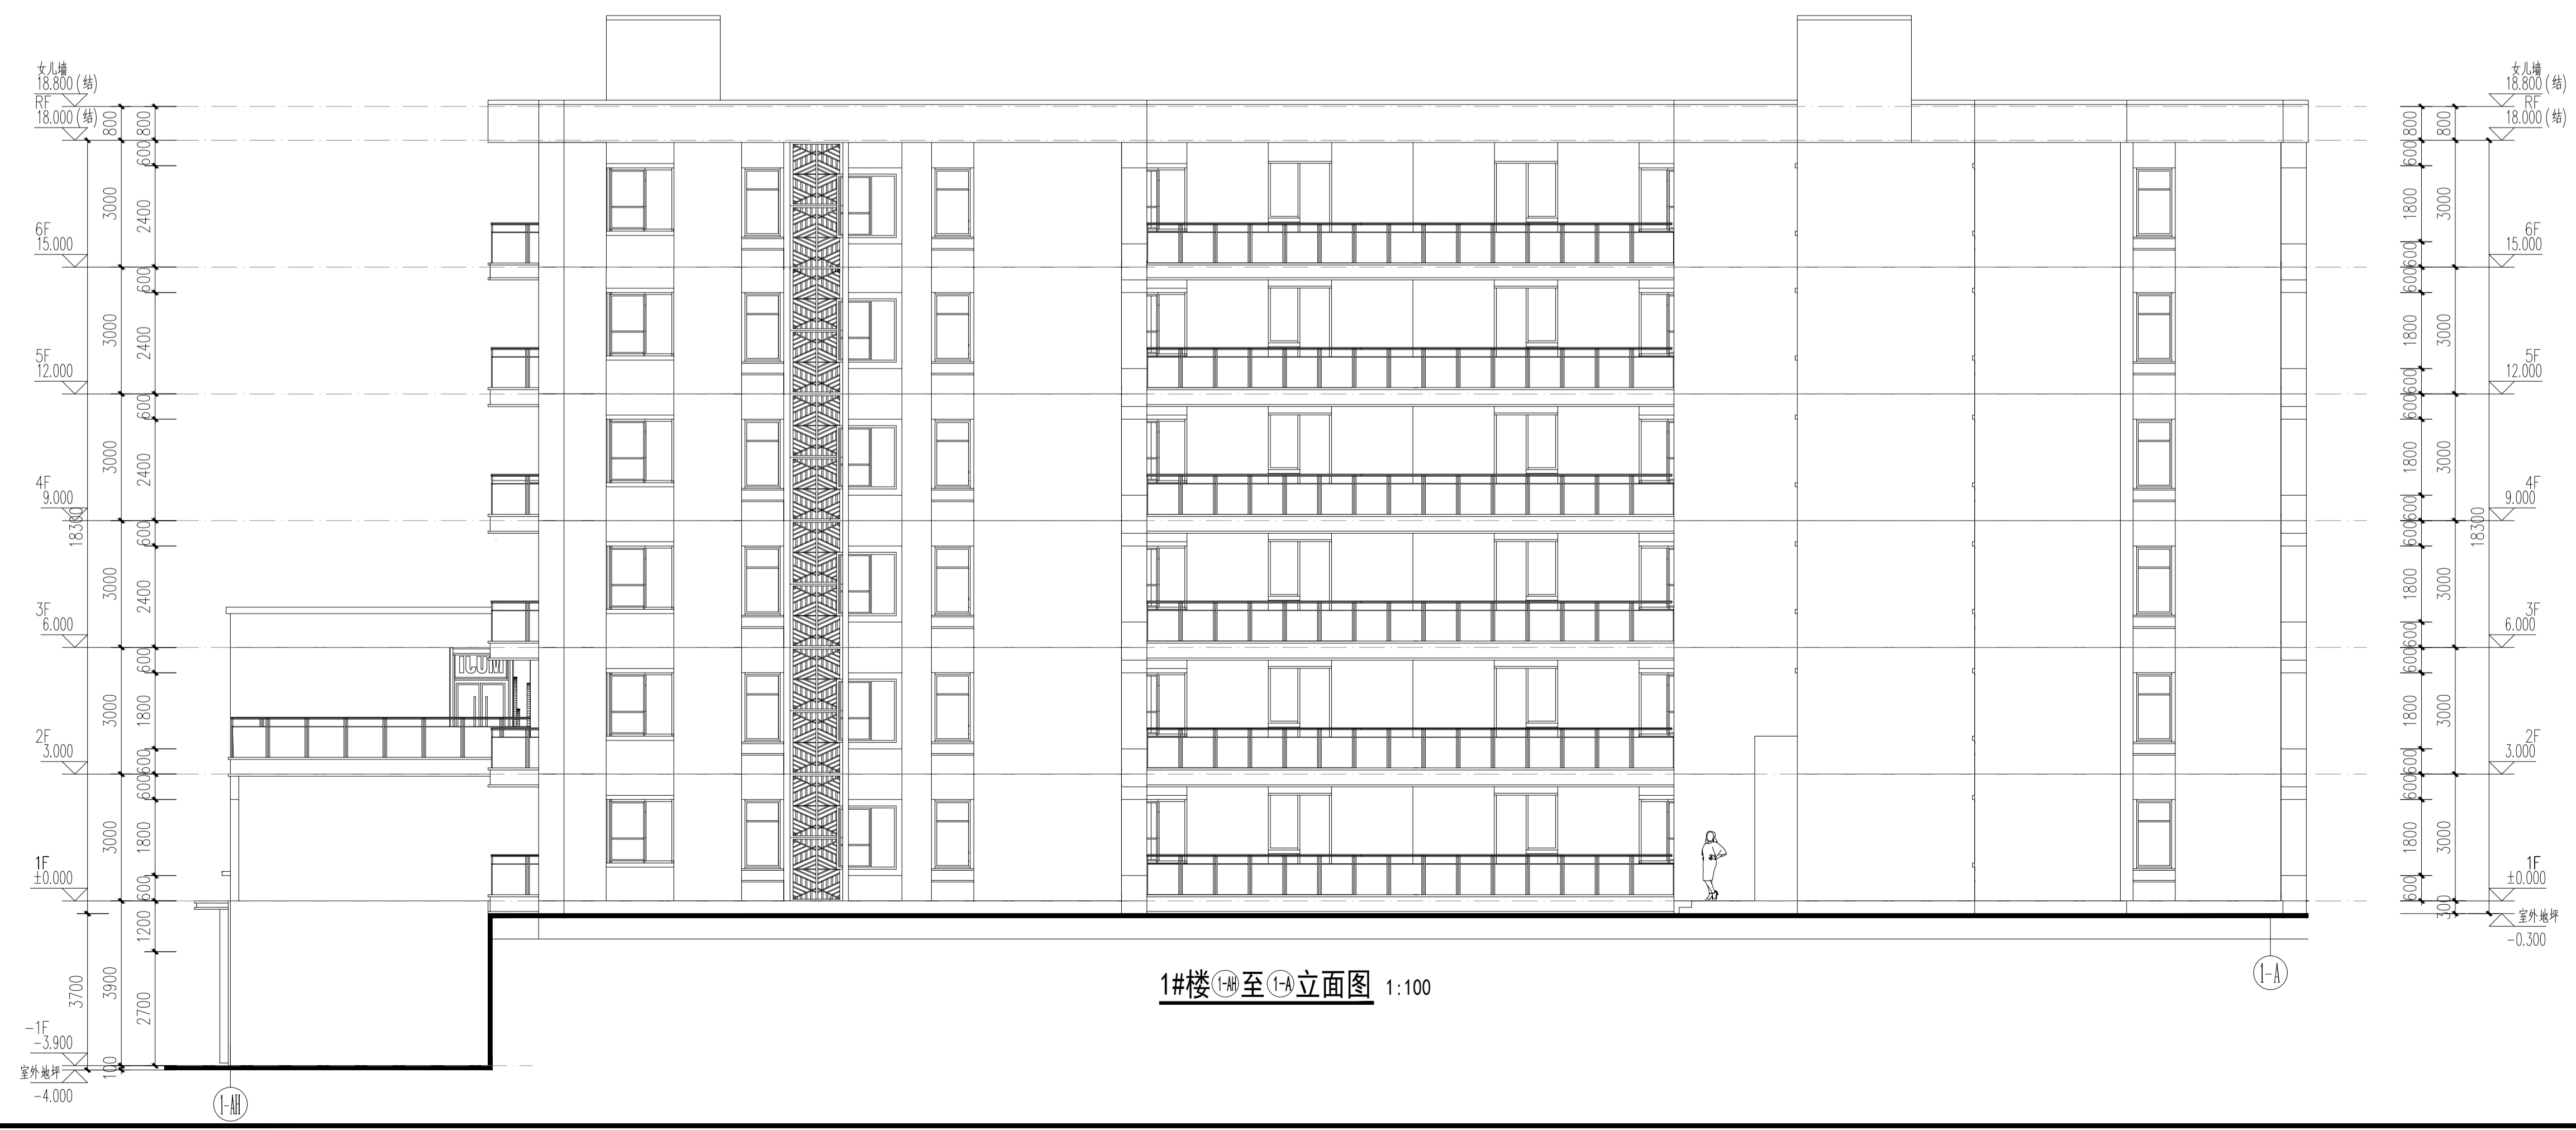

1#楼 1-A至1-B立面图 1:100

1#楼 1-B至1-A立面图 1:100

陕西中航建筑设计院有限责任公司 SHANXI ZHONGHANG ARCHITECTURE DESIGN INSTITUTE CO., LTD.		工程名称: 太白辰宇文化旅游开发有限公司 设计资质等级: A161005644
所长: 李瑞森 专业负责人: 李瑞森 审核: 李瑞森 项目工程师: 李瑞森 项目负责人: 李瑞森		项目名称: 桃川镇乡村公寓 设计号: 202305 图号: 08 日期: 2023.04